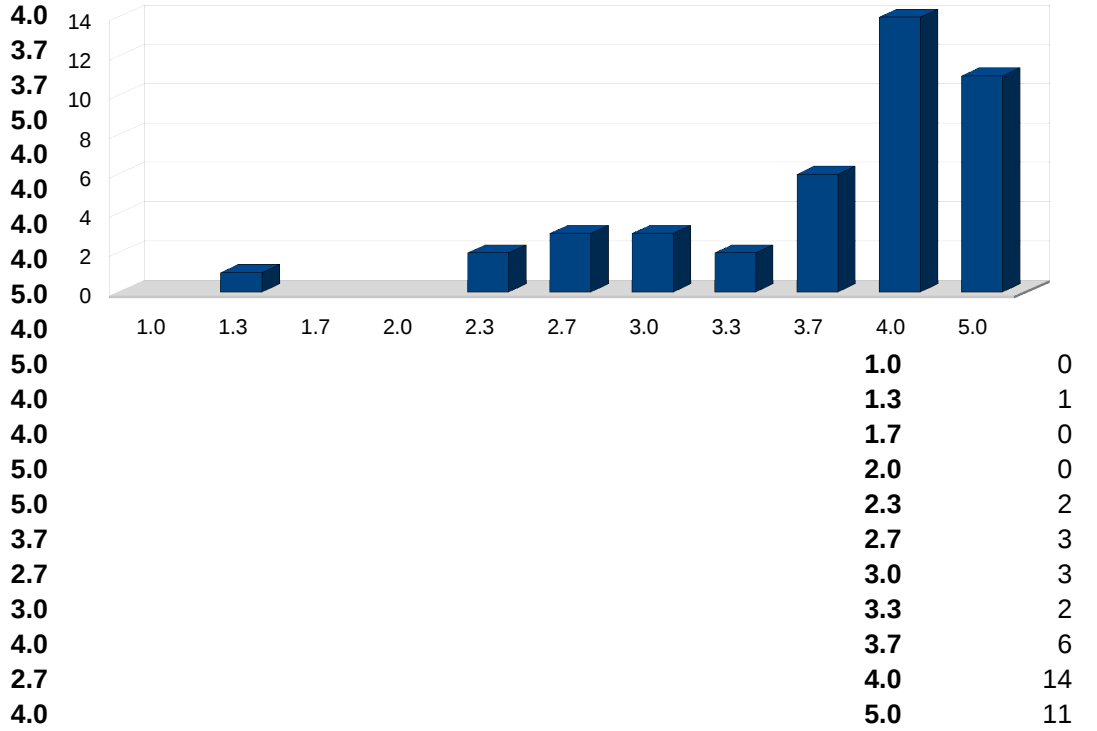

290635	6.00	7.00	13.00	21.00	2.50	6.00	55.50	3.7
290972	10.00	6.50	14.00	22.00	8.50	13.00	74.00	2.3
291392	8.00	7.50	13.00	26.00	1.00	5.00	60.50	3.3
291464	8.00	0.00	12.50	15.00	8.00	6.50	50.00	4.0
Median:	51.4						Durchschnitt: 53.3	3.9