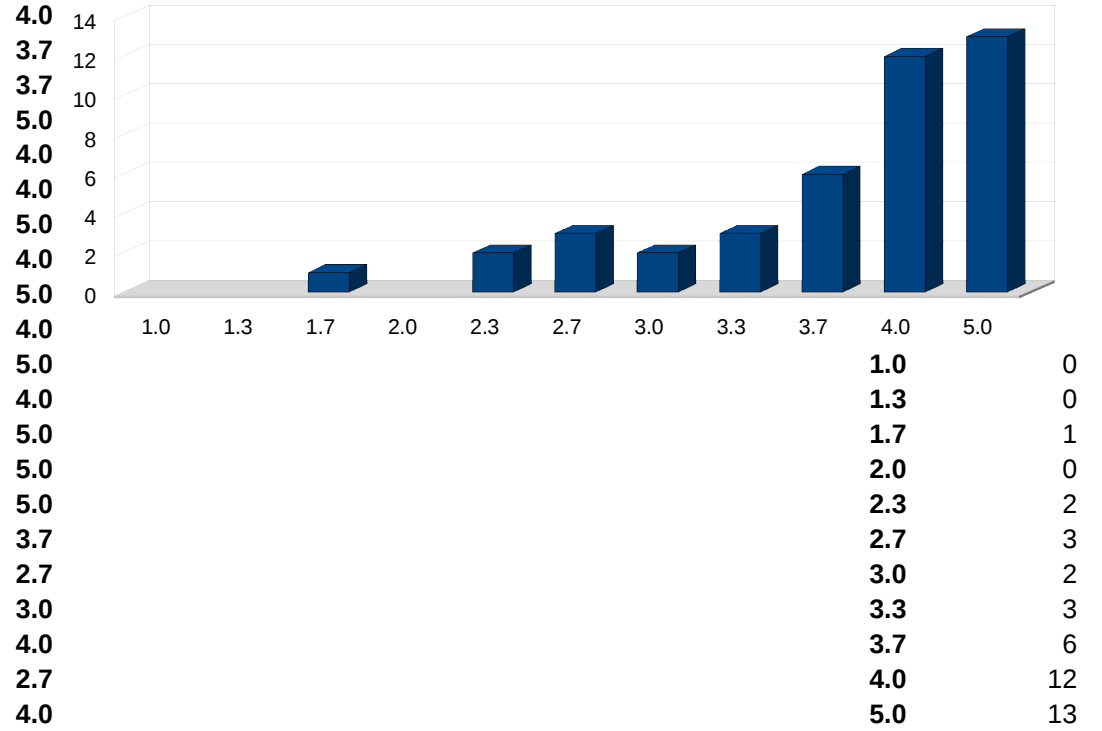

290635	6.00	7.00	13.00	21.00	2.50	6.00	55.50	3.7	
290972	10.00	6.50	14.00	22.00	8.50	13.00	74.00	2.3	
291392	8.00	7.50	13.00	26.00	1.00	5.00	60.50	3.3	
291464	8.00	0.00	12.50	15.00	8.00	6.50	50.00	4.0	
Median:	51.4						Durchschnitt:	52.9	3.9